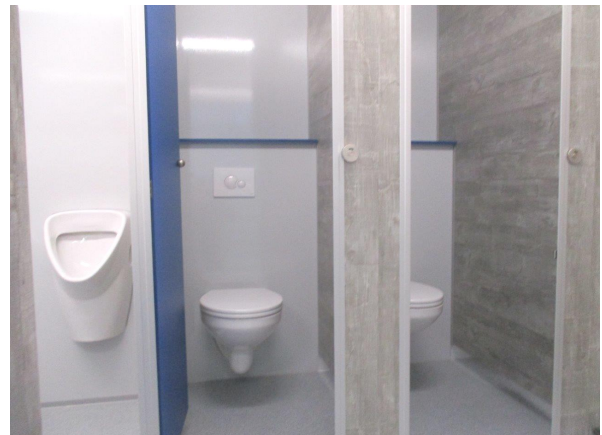

45 Jahre 1978 – 2023

Inh. Reiner Porstmann
59457 Werl

Telefon: 02922 / 5958

e-mail: info@zelte-rent.de

Internet: www.zelte-rent.de

Toilettenwagen Typ2 4 Toilettenkabinen 4 Urinale

Abbildungen des Toilettenwagen können vom Original und dem Ist-Zustand abweichen