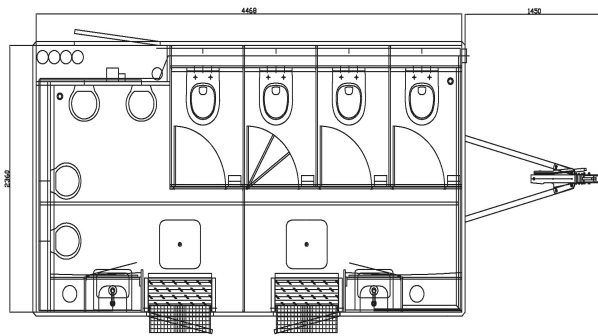

45 Jahre 1978 – 2023

Inh. Reiner Porstmann
59457 Werl

Telefon: 02922 / 5958

e-mail: info@zelte-rent.de

Internet: www.zelte-rent.de

Toilettenwagen Typ2 4 Toilettenkabinen 4 Urinale

Abbildungen des Toilettenwagen können vom Original und dem Ist-Zustand abweichen